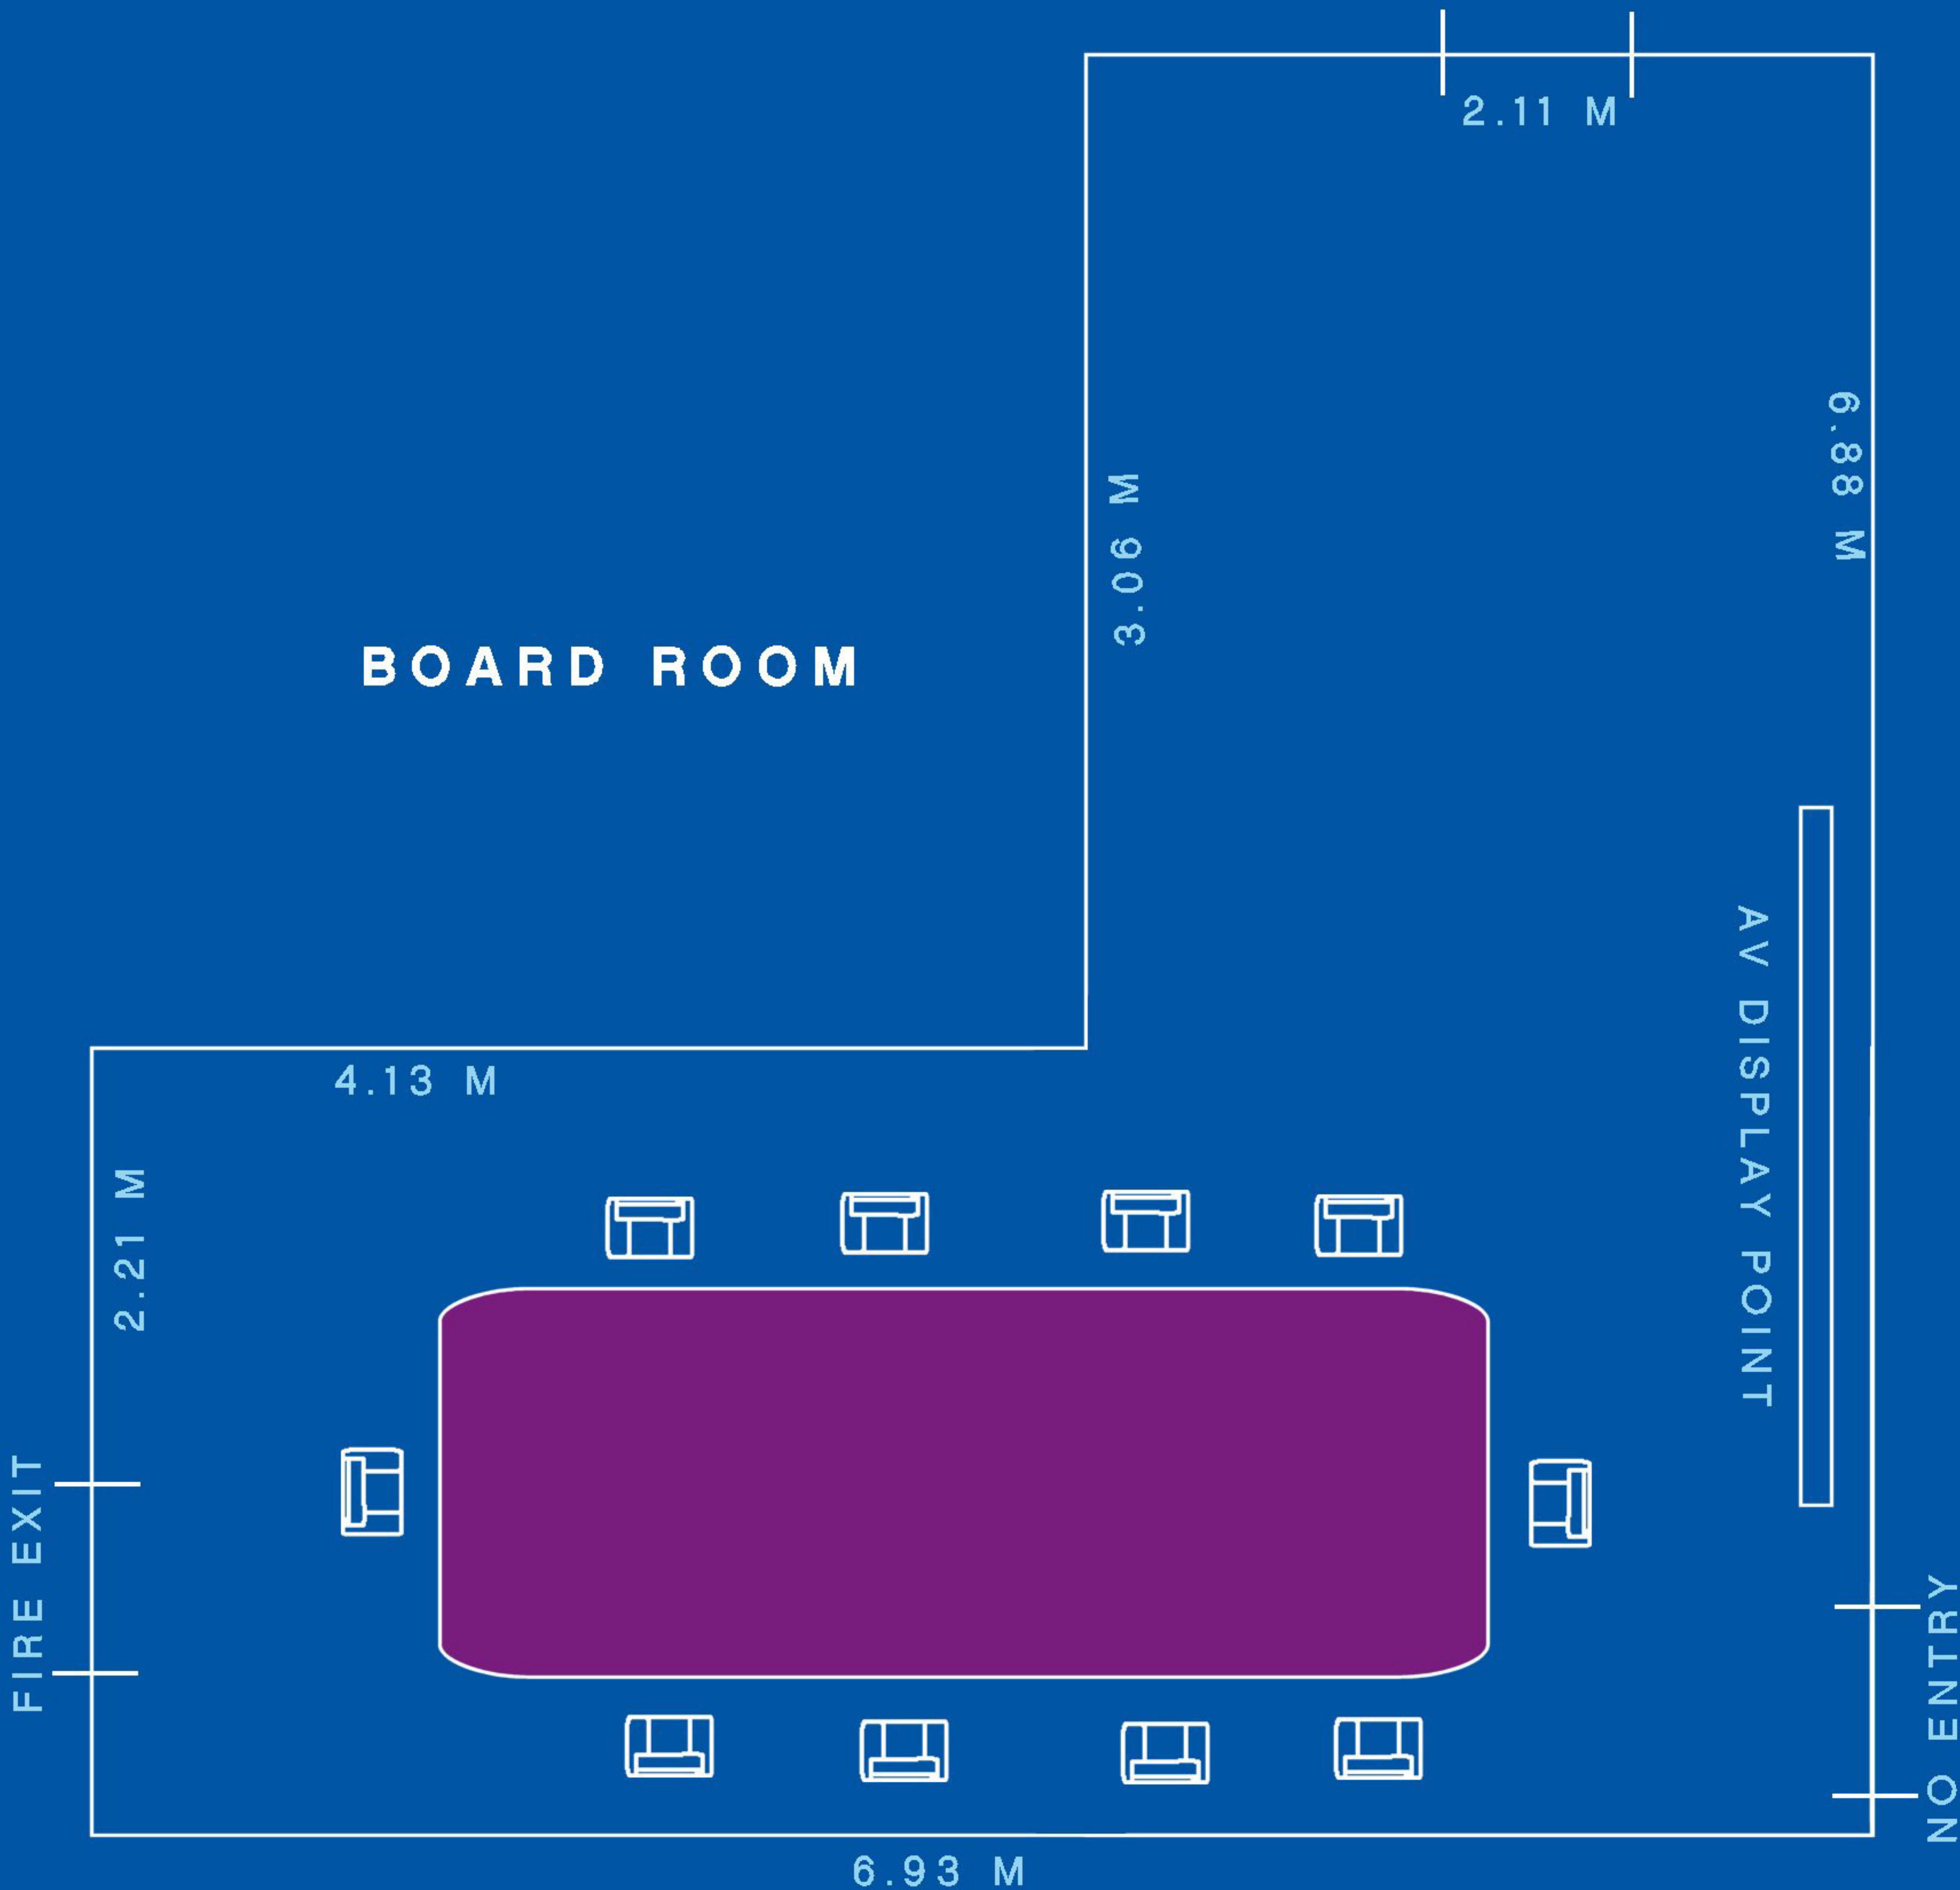

BOARD ROOM

FIRE EXIT

2.21 M

4.13 M

3.06 M

2.11 M

6.88 M

AV DISPLAY POINT

NO ENTRY

6.93 M