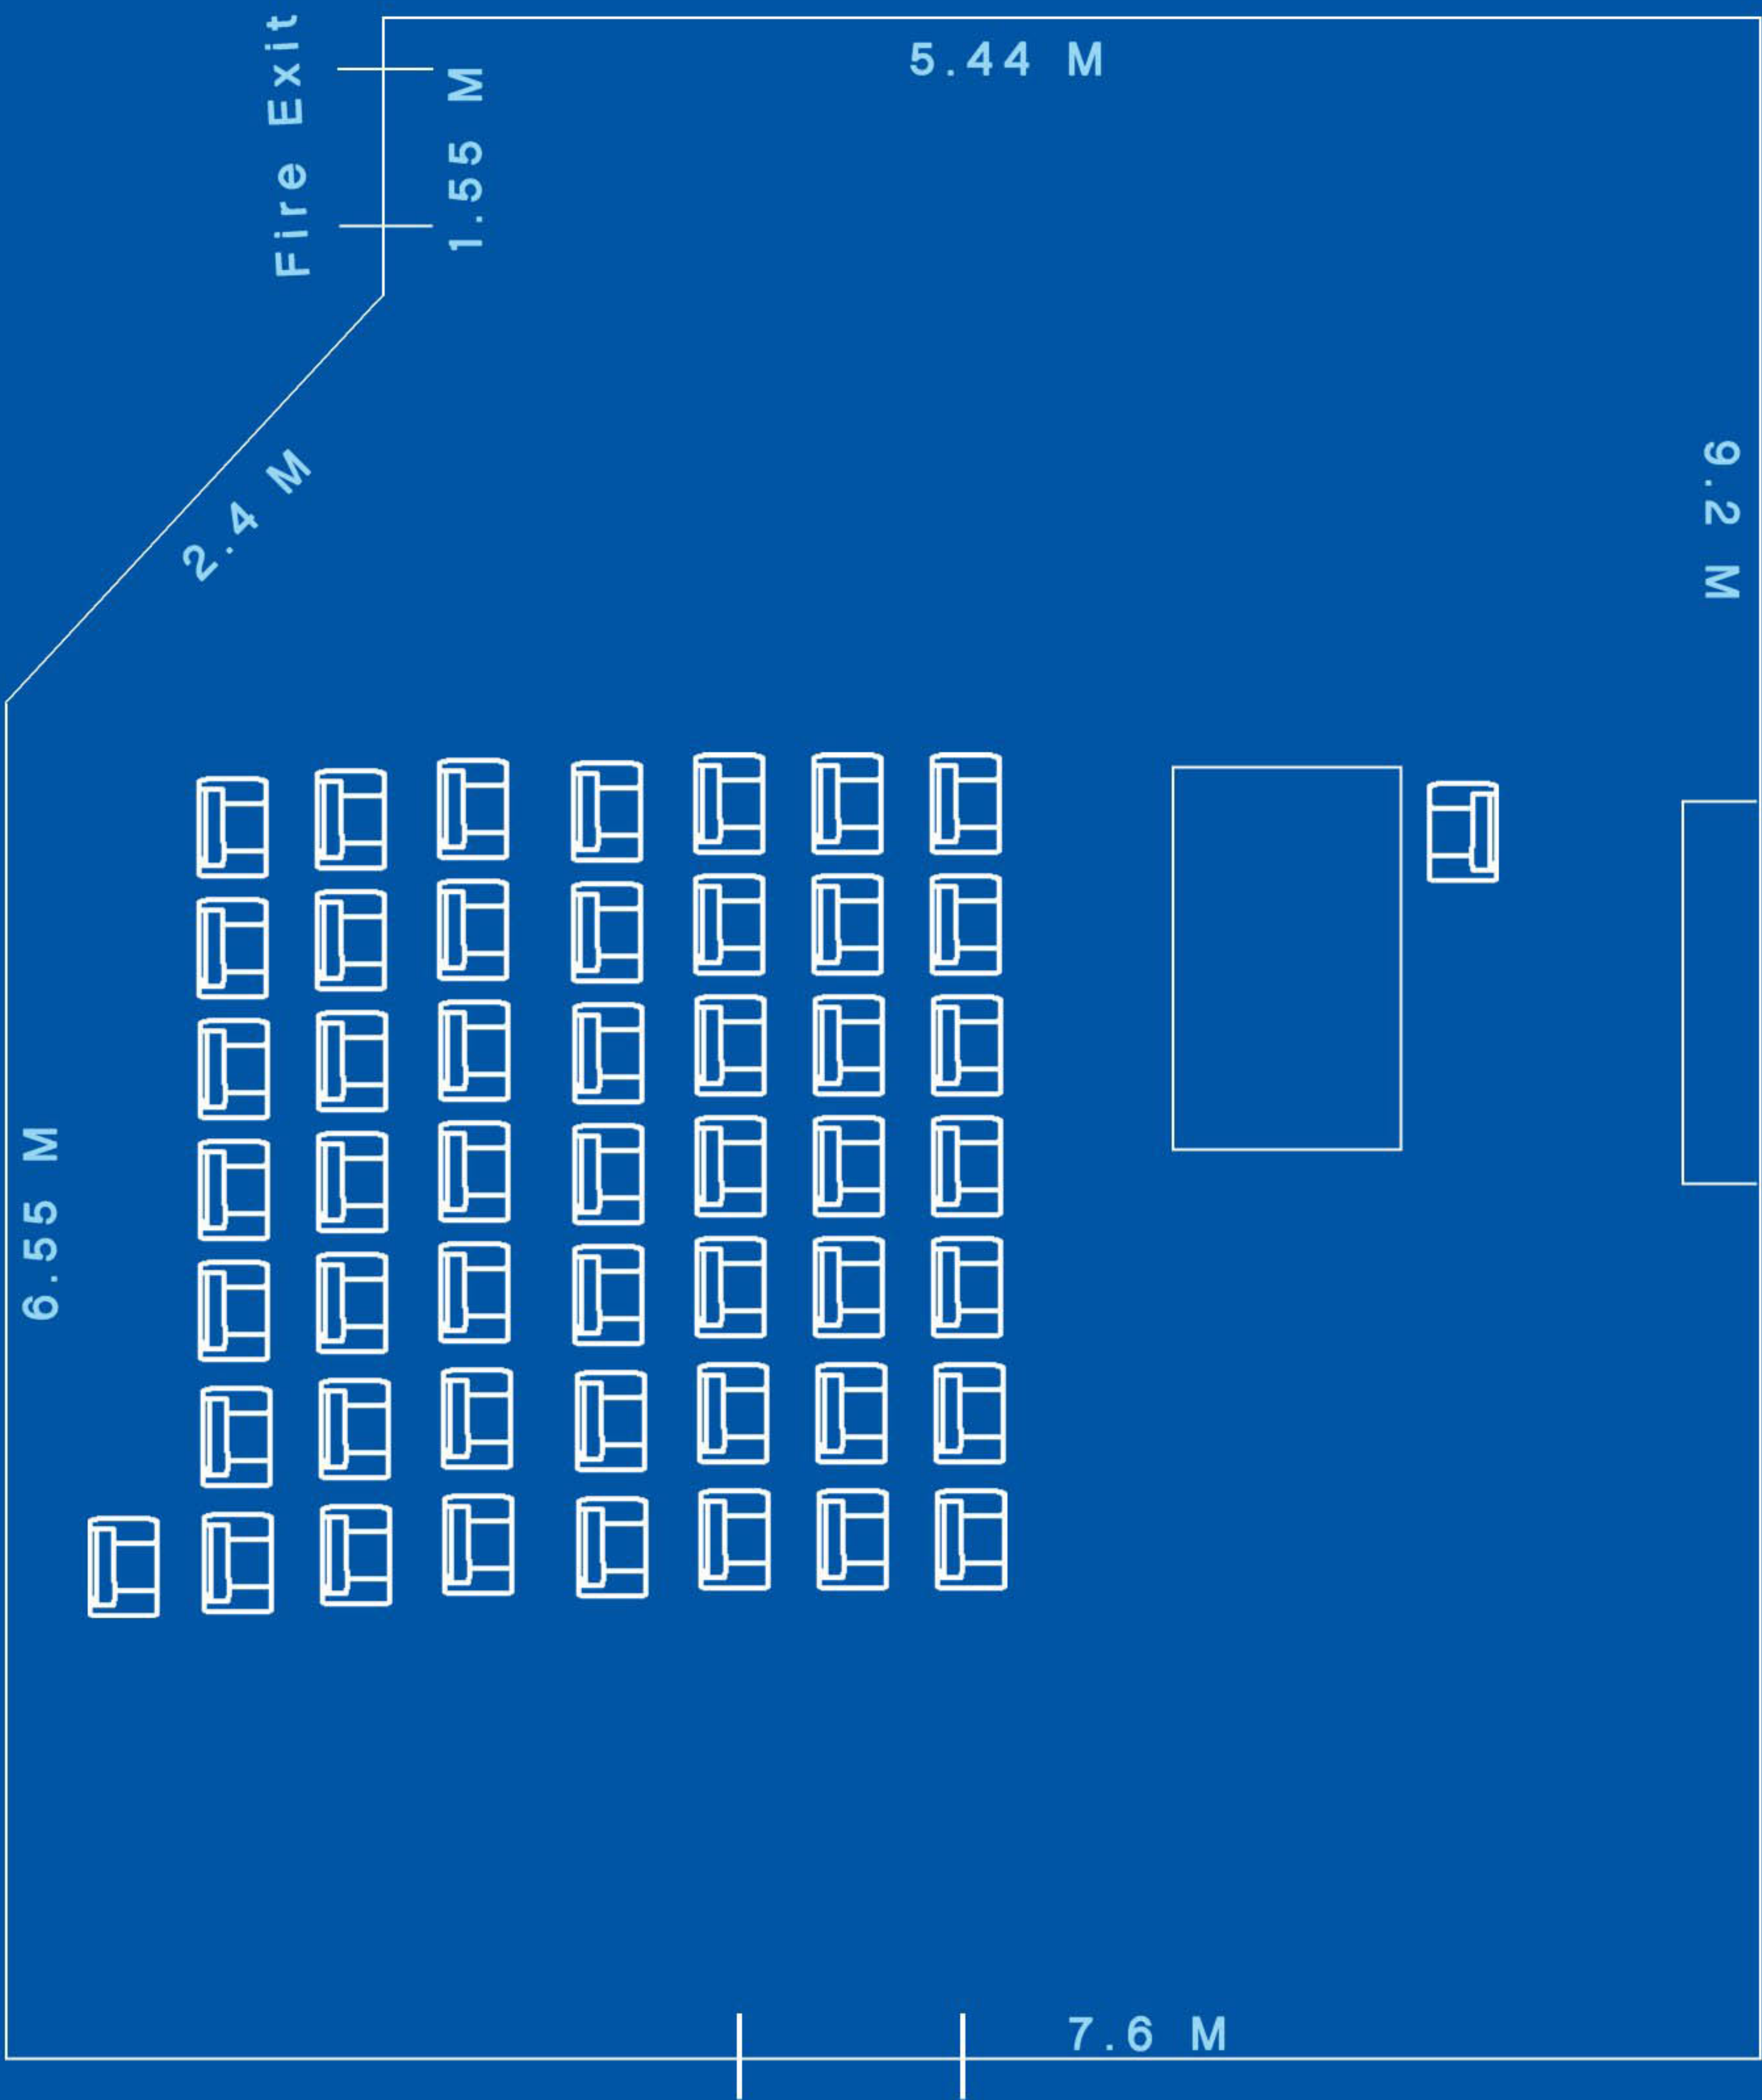

CONFERENCE ROOM

AV Display Point